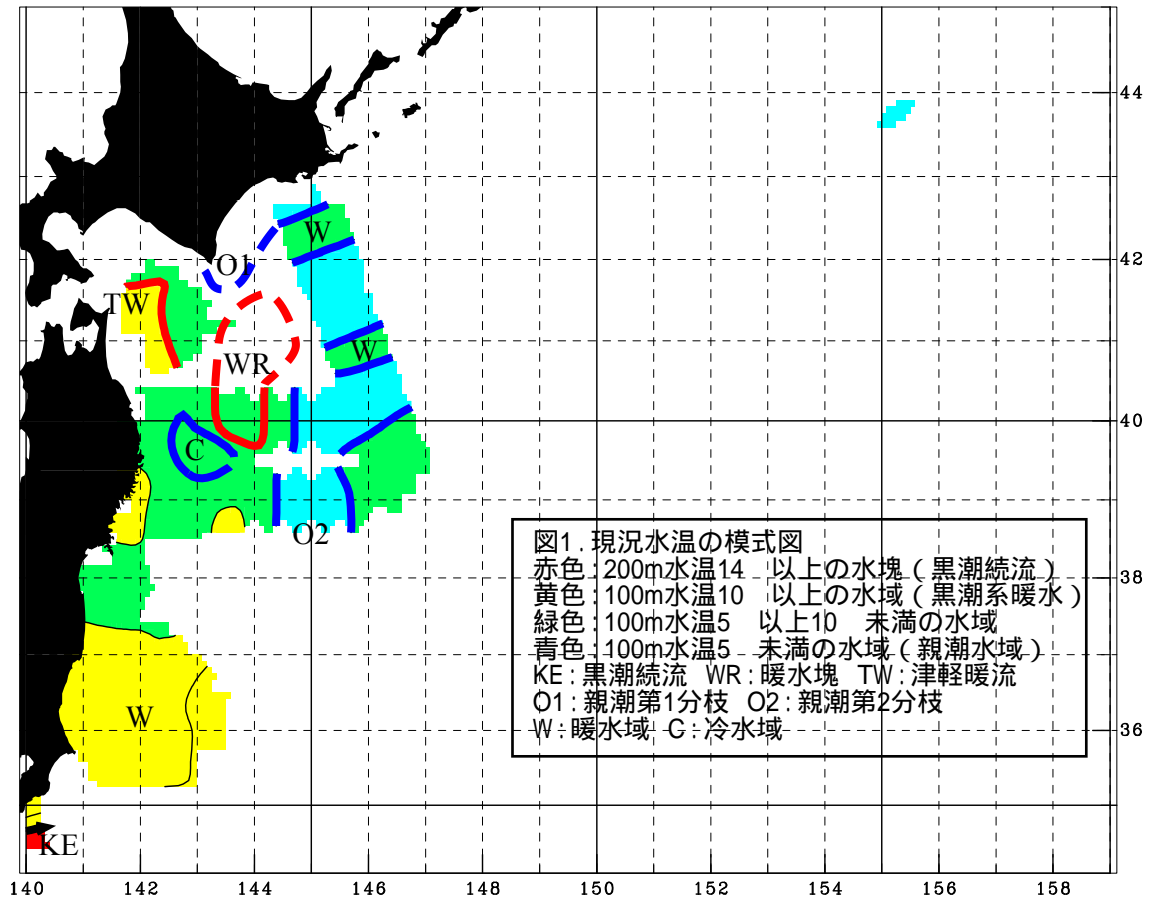

# 現況 (7月)

SCHEMATIC DATE: 2011/0701 - 2011/0725

# 今後の見通し (9月下旬を想定)