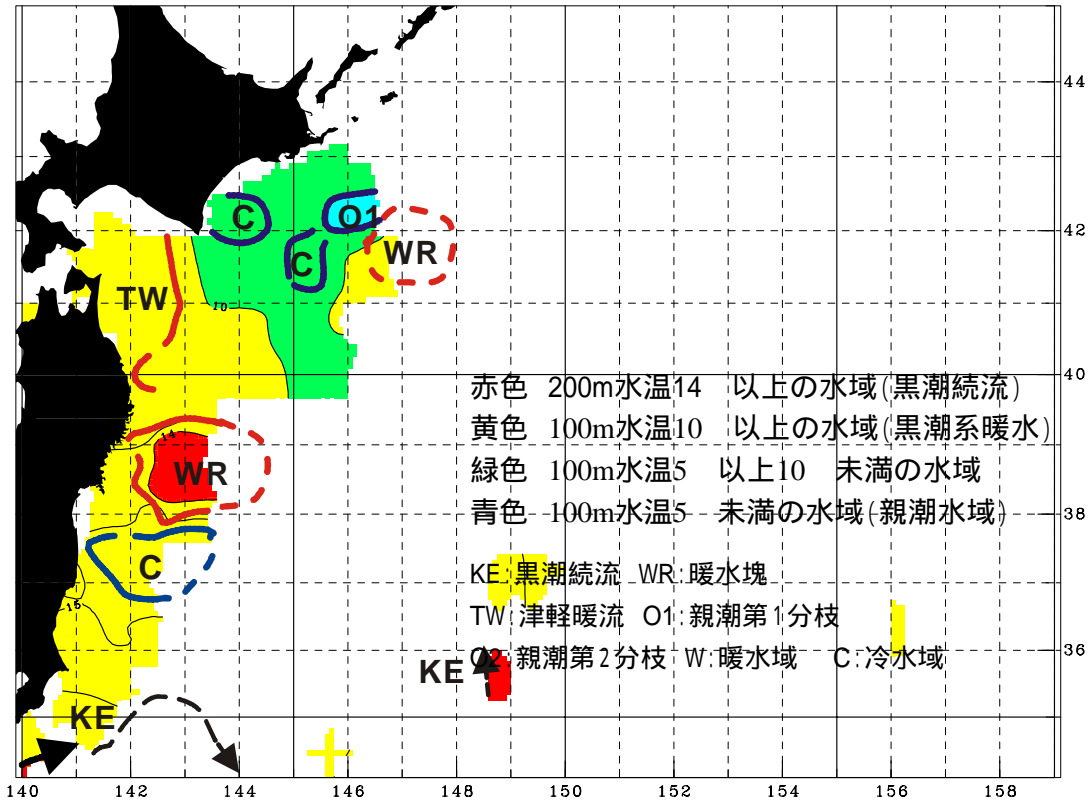

現況(11月下旬～12月上旬)

SCHEMATIC DATE: 2007/1120 - 2007/1210 by TNFRI

今後の見通し(1月下旬を想定)